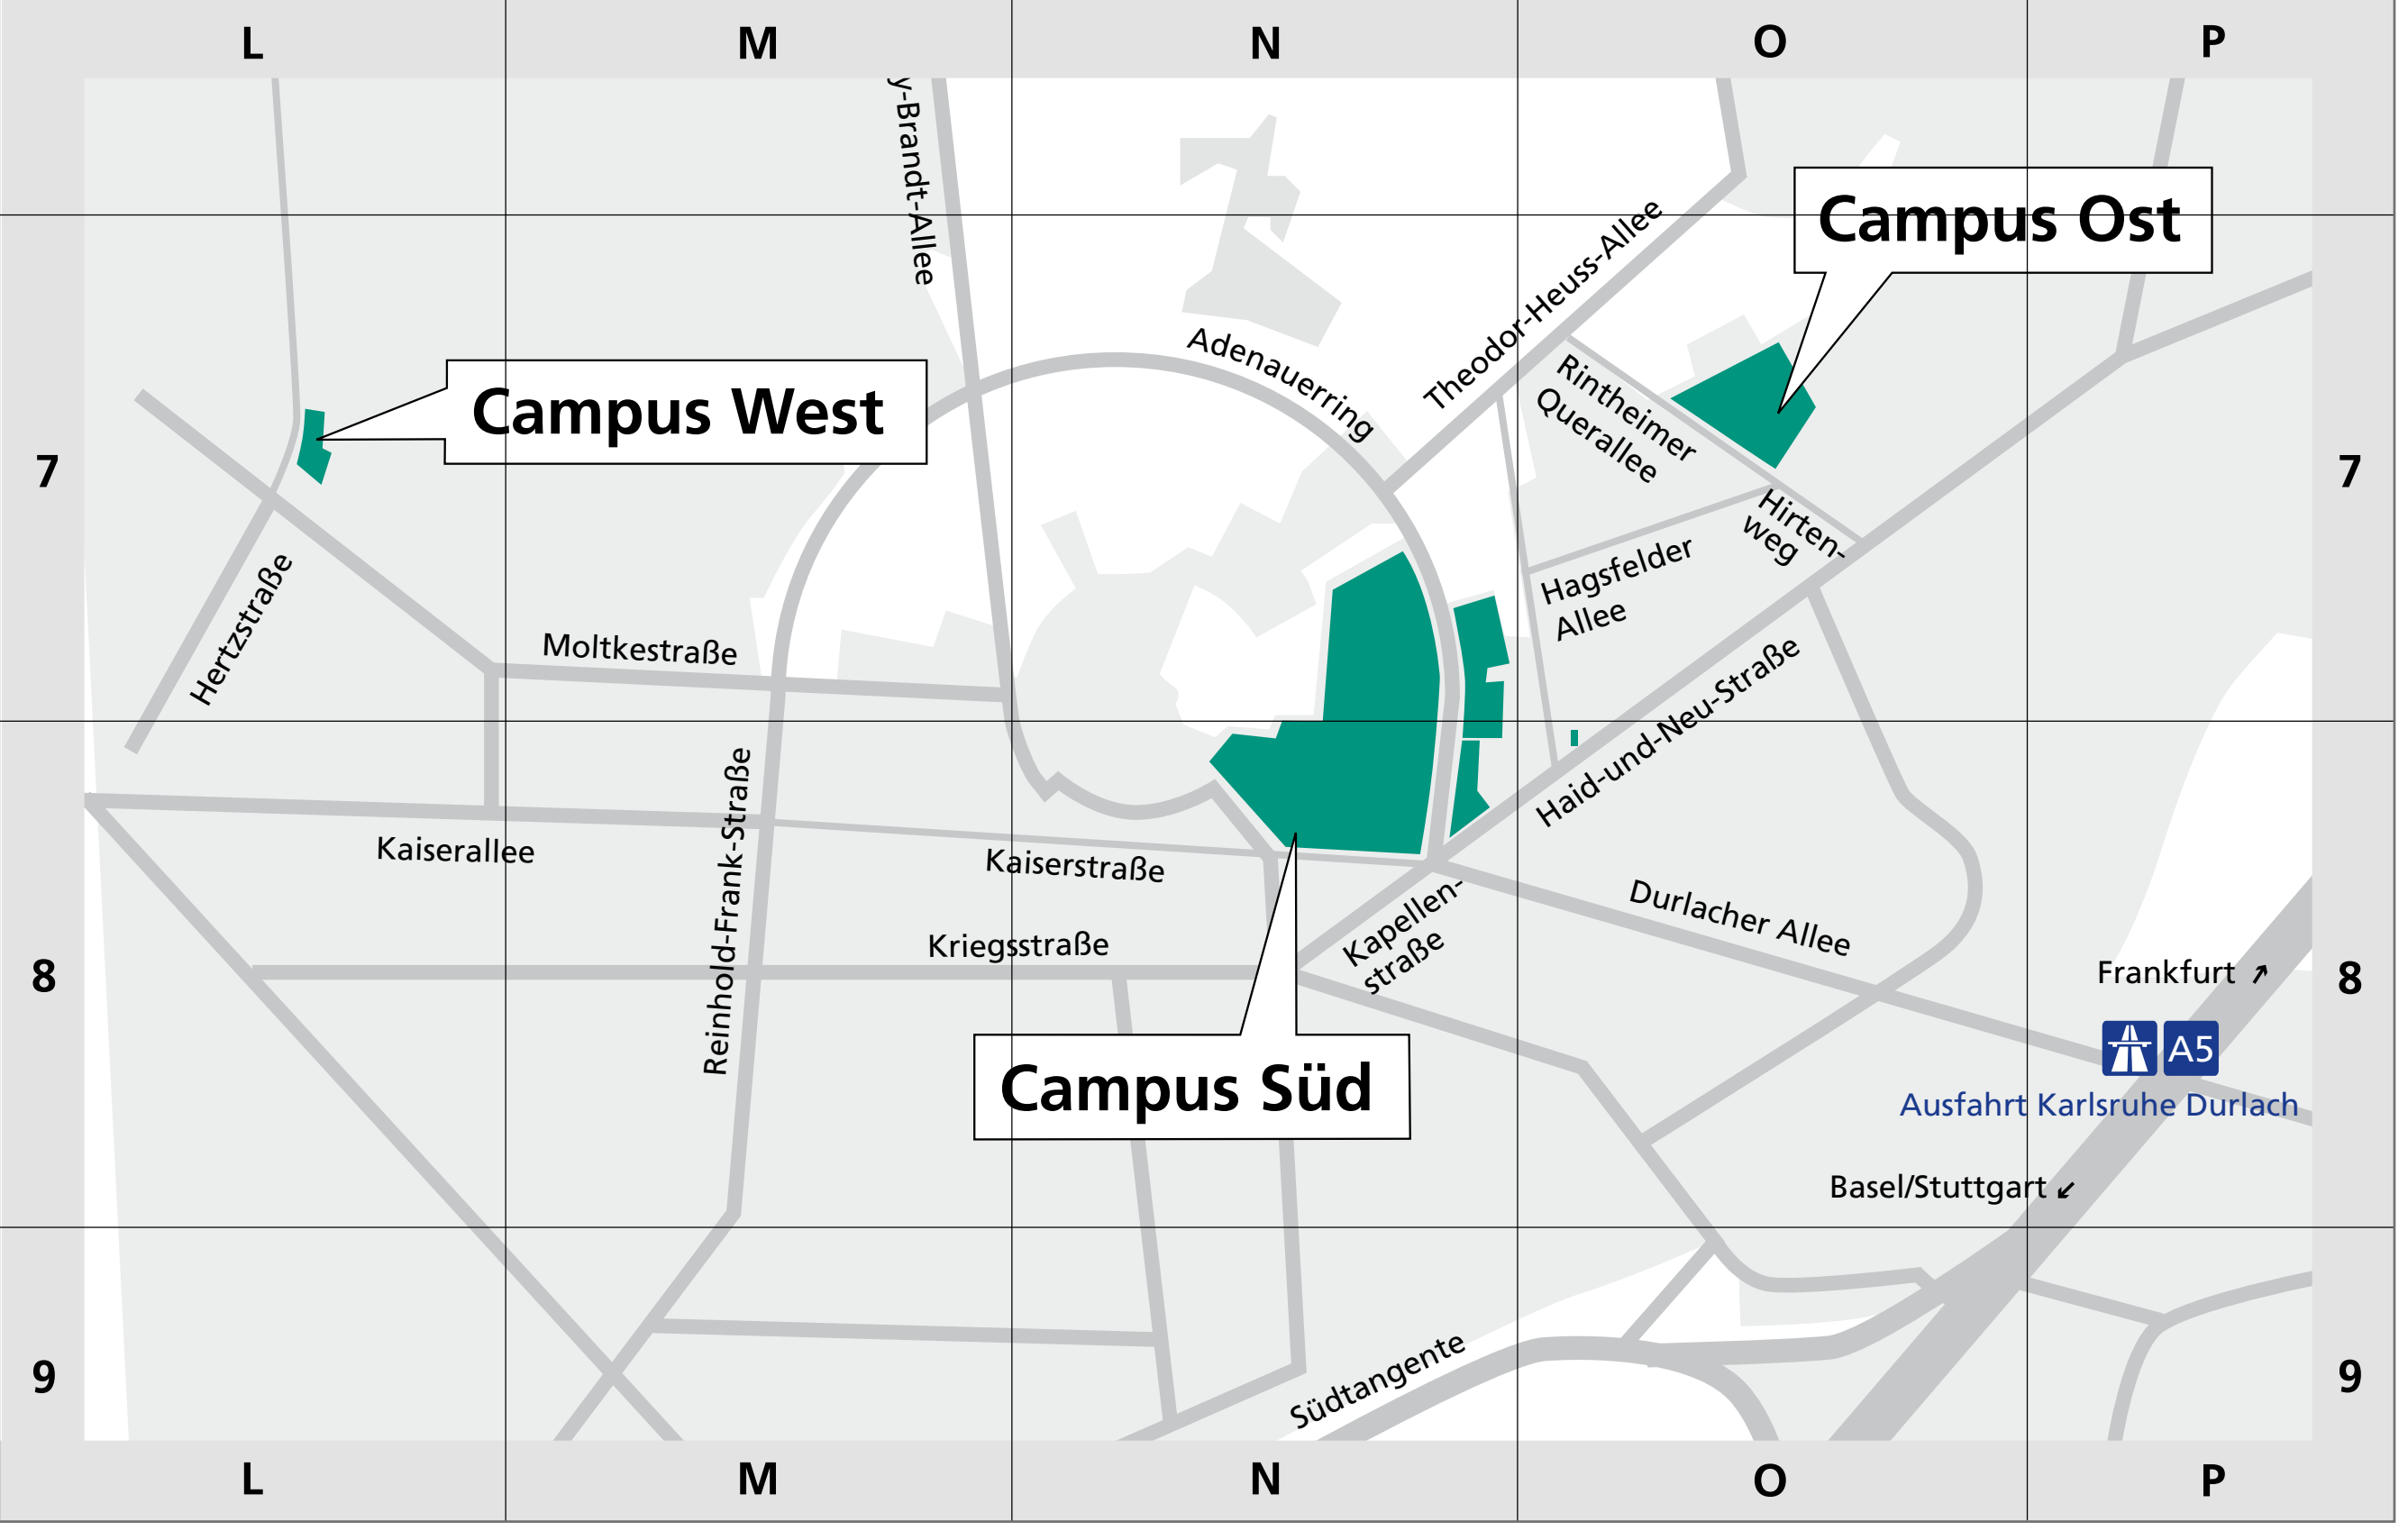

Standortsuche

Service-Telefon +49 721 608 1000
08:00 – 18:00 Uhr
Interaktiver Campusplan
<http://www.kit.edu/campusplan>

- Warnhinweise**
- Interne Notrufnummer 3333
 - Auf dem Campus gilt die Straßenverkehrsordnung.
 - Höchstgeschwindigkeit 30 km/h.
 - In ausgewiesenen Verkehrsbereichen Schrittgeschwindigkeit.
 - Vorfahrtsregel „rechts vor links“ beachten.
 - Sicherheitsbereiche dürfen nur unter Beachtung örtlicher Regularien betreten werden.

Herausgeber
Karlsruher Institut für Technologie
Kaiserstraße 12
76131 Karlsruhe

Kontakt
Immobilienmanagement (IM)
Flächen- und Liegenschaftsmanagement (FLM)
campusplan@im.kit.edu

Stand: März 2022

LAGEPLAN CAMPUS OST

N

100 m