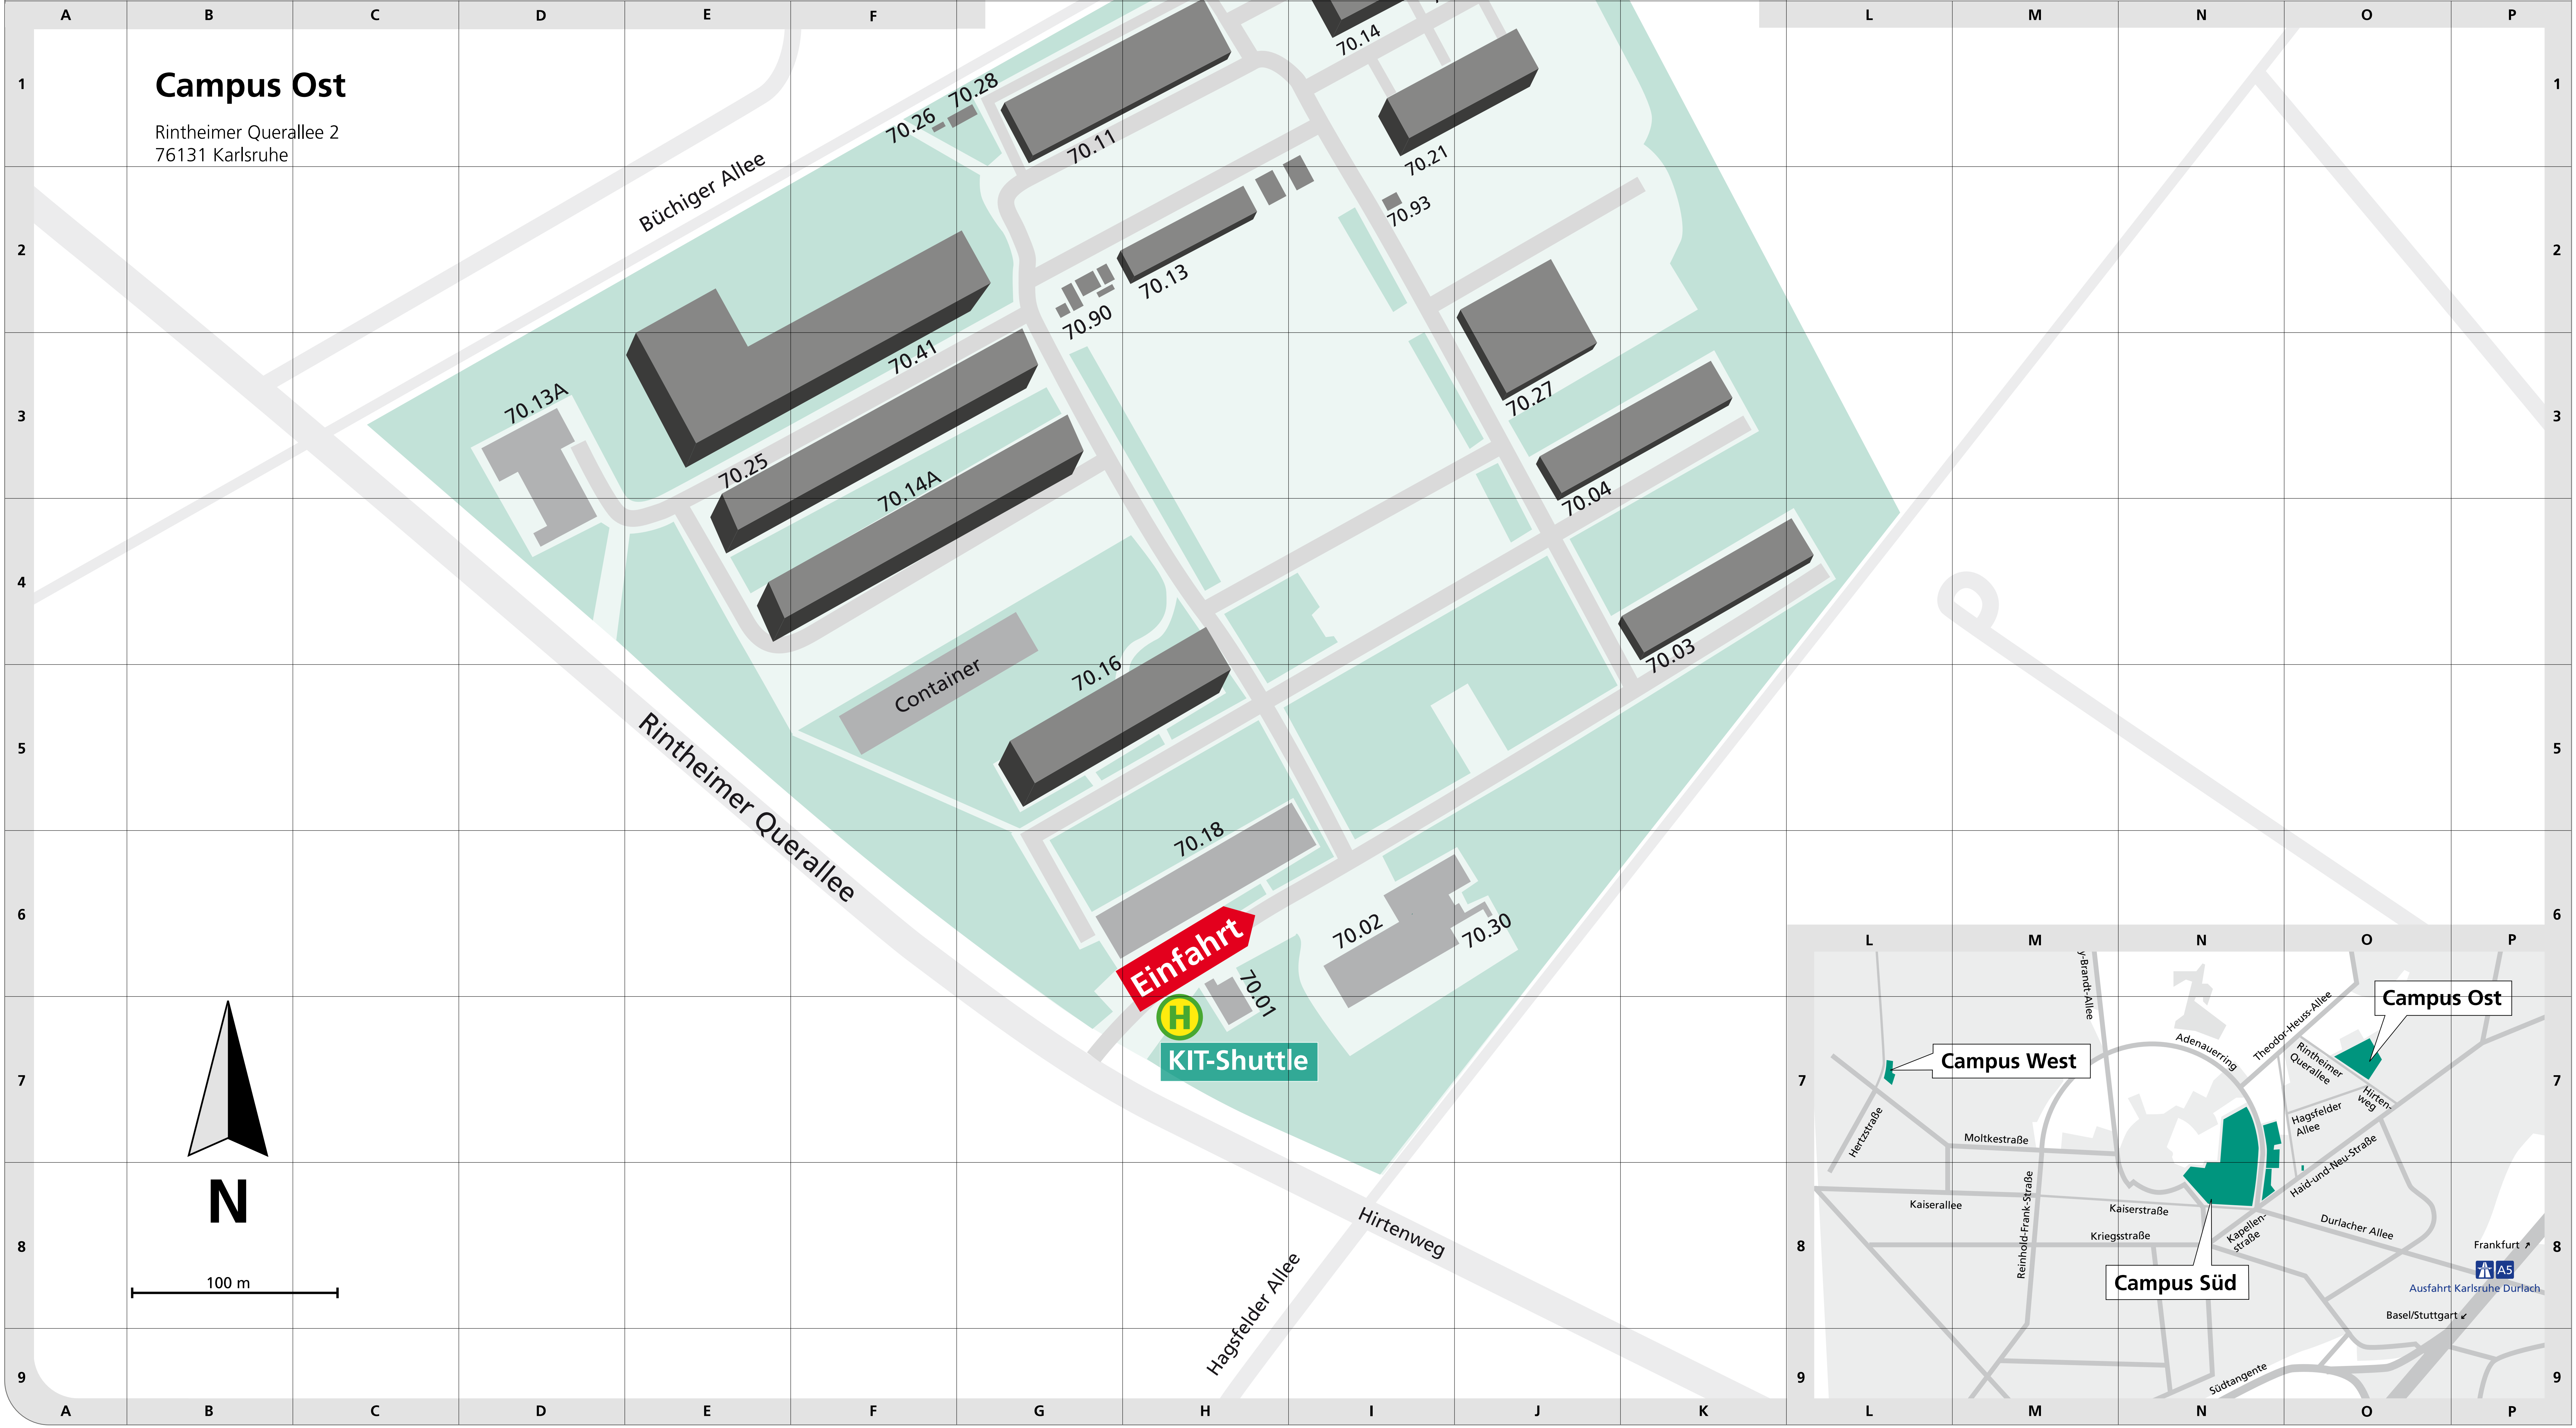

Standortsuche

Service-Telefon +49 721 608 1000
08:00 – 18:00 Uhr
Interaktiver Campusplan
<http://www.kit.edu/campusplan>

- Warnhinweise**
- Interne Notrufnummer 3333
 - Auf dem Campus gilt die Straßenverkehrsordnung.
 - Höchstgeschwindigkeit 30 km/h.
 - In ausgewiesenen Verkehrsbereichen Schrittgeschwindigkeit.
 - Vorfahrtsregel „rechts vor links“ beachten.
 - Sicherheitsbereiche dürfen nur unter Beachtung örtlicher Regularien betreten werden.

N

100 m