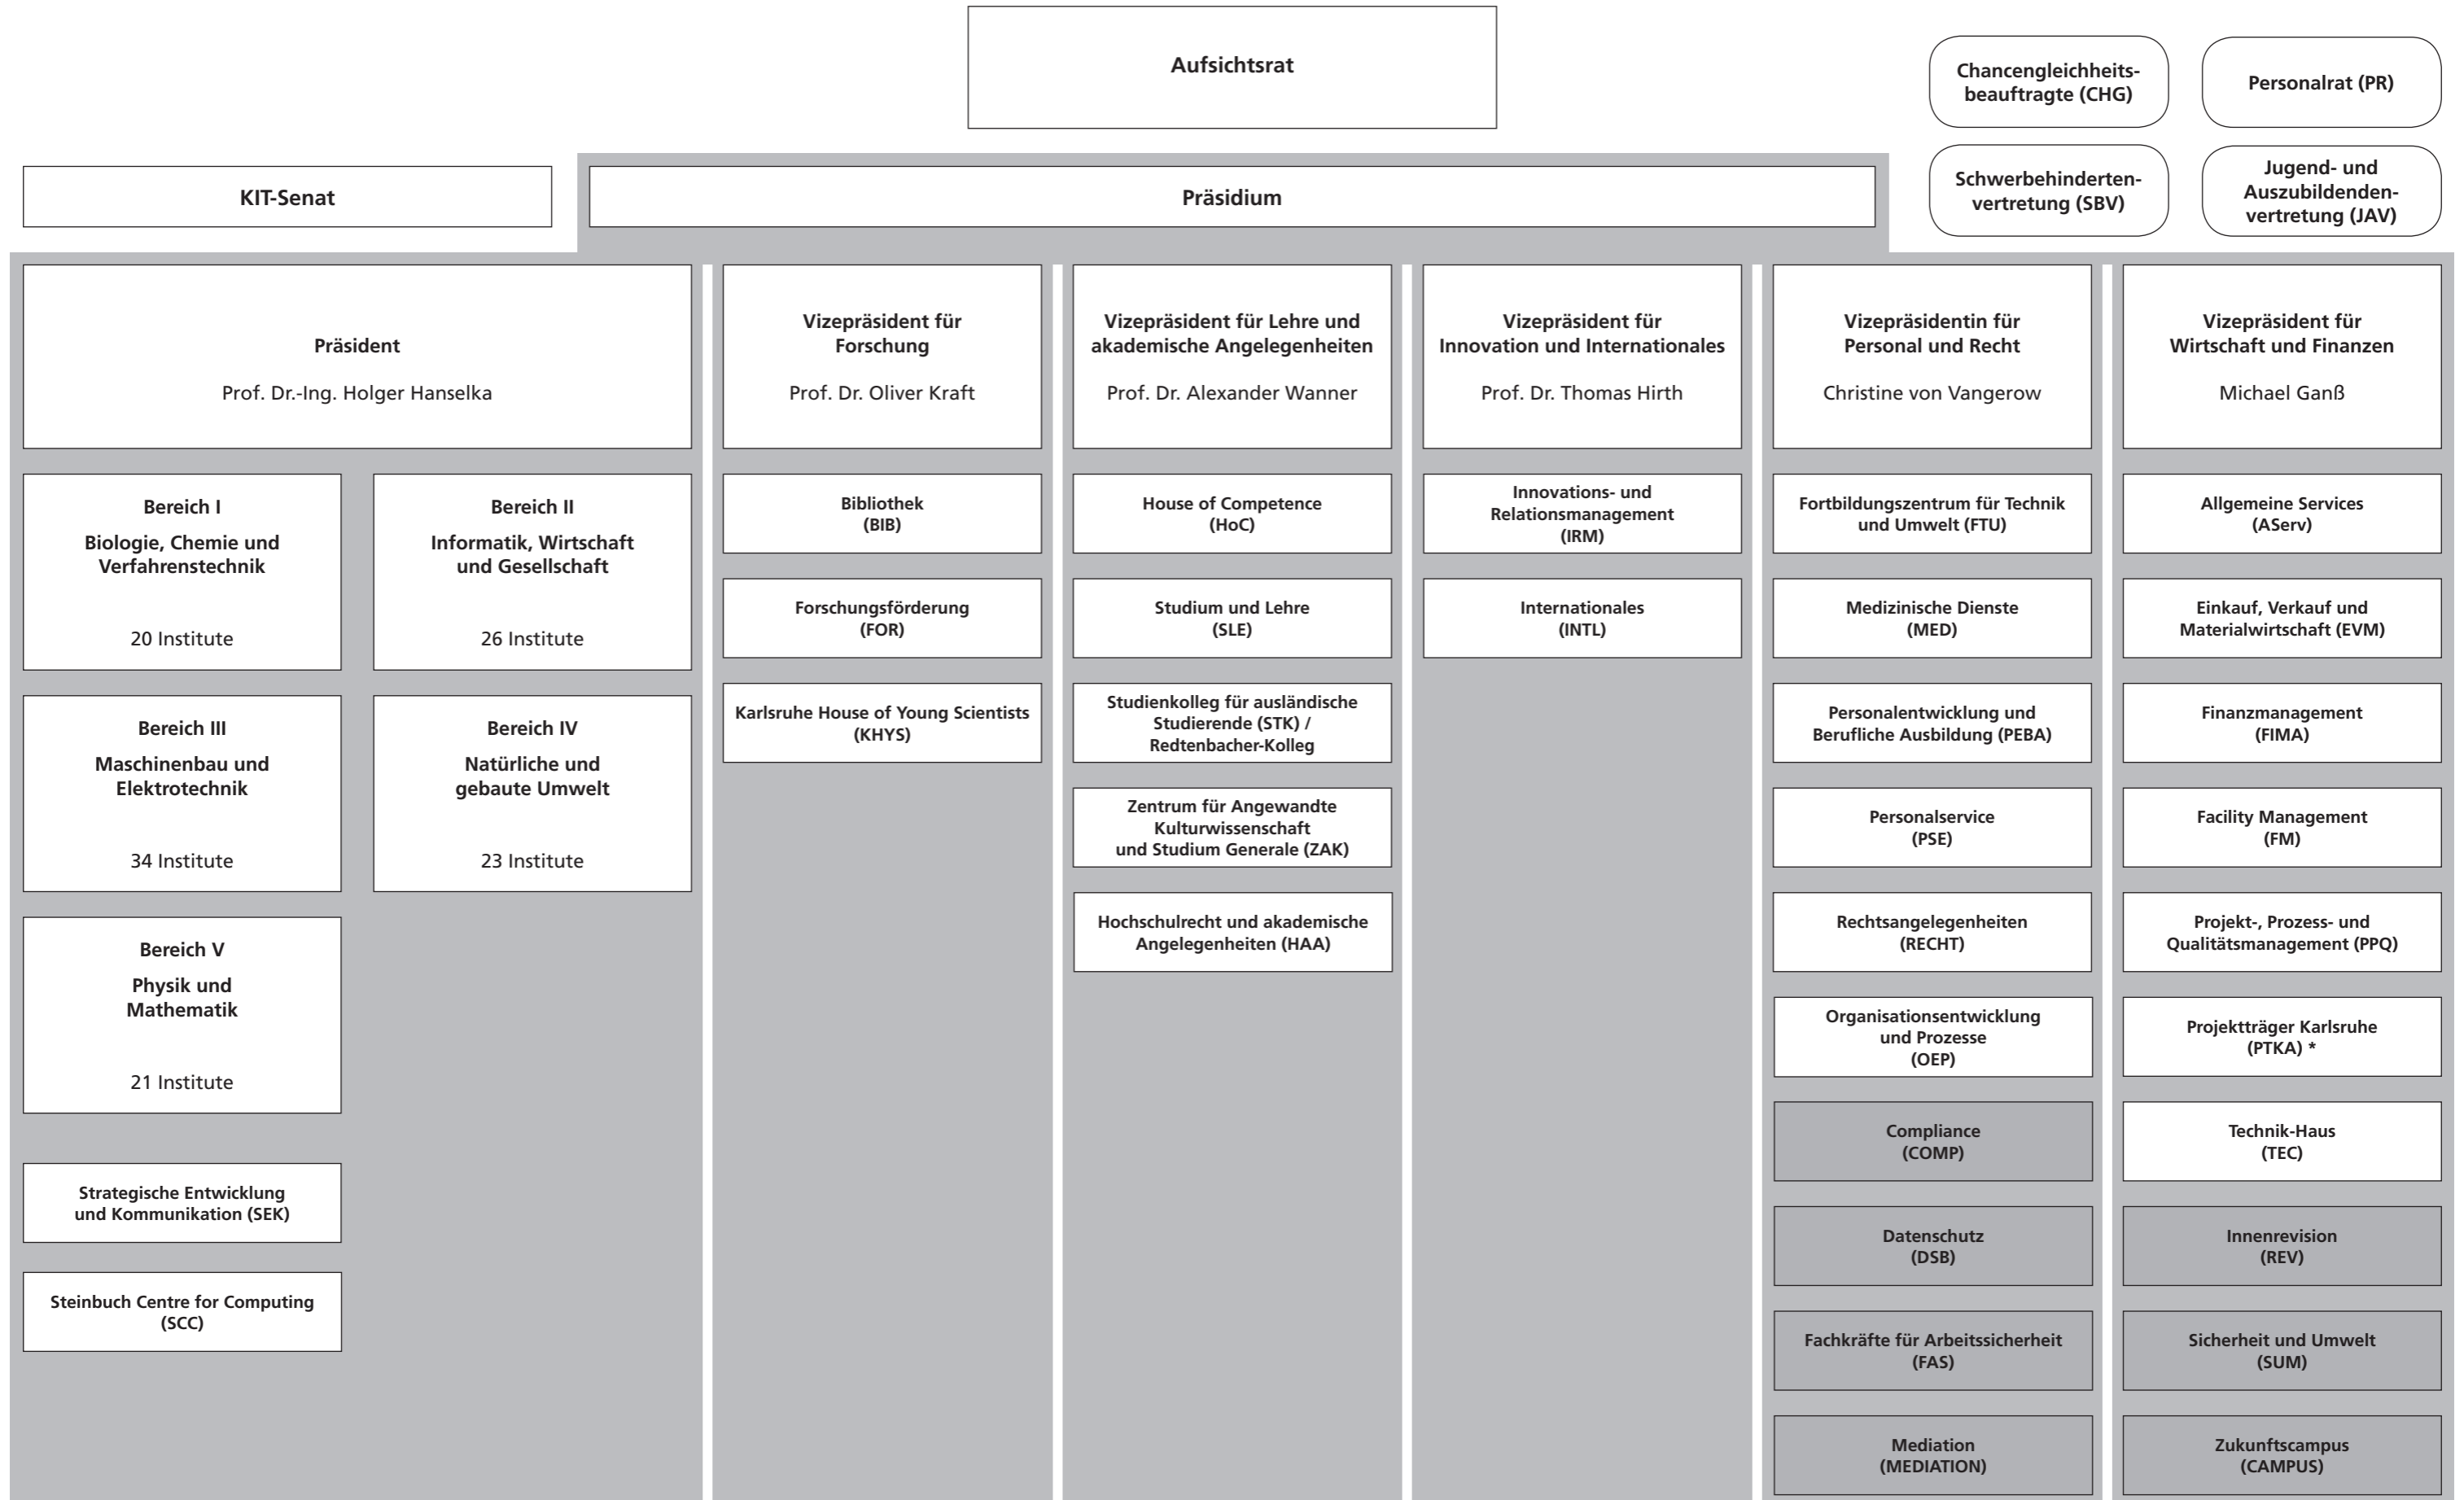

## Aufbauorganisation

Chancengleichheitsbeauftragte (CHG)

Personalrat (PR)

Schwerbehindertenvertretung (SBV)

Jugend- und Auszubildendenvertretung (JAV)

\* keine fachliche Weisung durch KIT-Präsidium

Dienstleistungseinheit und Bereiche

Stabsstellen und Zentrale wissenschaftliche Einrichtungen

nicht akademische Wahlämter